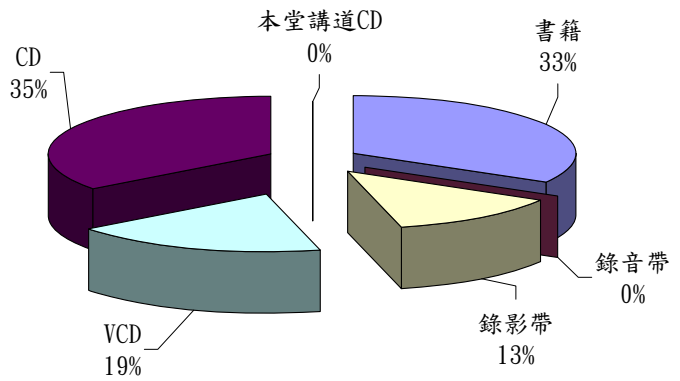

## 二〇〇七年度外借龍虎榜

| CD  | VCD   | 書籍  | 錄影帶  |
|---|---|---|--|
| ◇讚美之泉敬拜讚美專輯 (九)：深觸我心<br>◇讚美之泉敬拜讚美專輯 (十一)：寶貴十架<br>◇讚美之泉敬拜讚美專輯 (五)：全新的你<br>◇團契遊樂園 (四)：恩典太美麗<br>◇讚美之泉演奏曲精選 (三)：雲上太陽<br>◇讚美之泉敬拜讚美專輯 (十)：單單只為你<br>◇親眼看見祢 | ◇小孩子聖經系列：<br>>但以理被陷獅子坑<br>>約拿—鯨魚腹中歷險記<br>>挪亞方舟<br>◇向生命致敬系列：<br>>我的中國心·把我的洋娃娃分給中國人<br>>傷城故事之罪與恕·可不可 (真人&戲劇版) | ◇標竿人生：建造目的導向的人生<br>◇詩篇註解<br>◇成長中的孩子<br>◇認識解經原理<br>◇為何說不<br>◇舊約概論<br>◇系統神學<br>◇恩典多奇異 | ◇恩雨之聲系列：<br>>鐵窗下的牧人·廟街情<br>>水銀燈下的背影·再生情緣<br>◇奇妙的創造系列 2：動物王國：神偉大的工作 |

## 2007年度外借統計圖

|   |
|---|
| 館藏<br>(至 2007.12.31)  |
| 1. 中文書籍 3094 本<br>2. 英文書籍 293 本<br>3. VCD 259 盒<br>4. CD 266 盒<br>5. 雜誌 24 本<br>6. 本堂講道 CD 60 盒 |

2007年度外借率